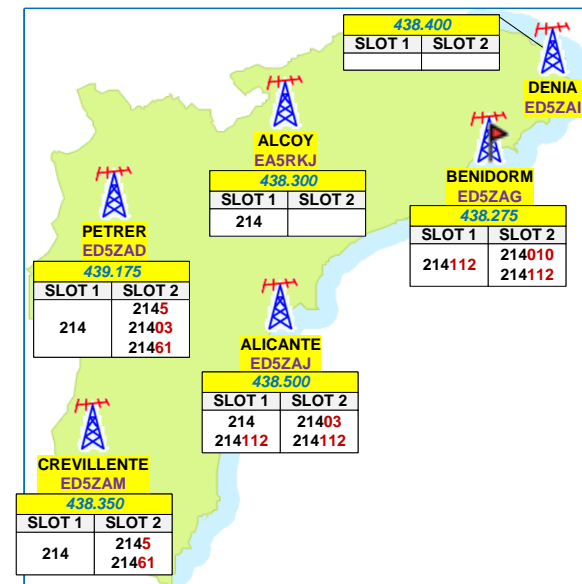

BrandMeister DMR Master Server

Principales TG

- TG 1 Local
- TG 2 Local/Cluster
- TG 8 Regional
- TG 9 Local or Reflector
- TG 91 World-wide
- TG 92 Europe
- TG 93 North America
- TG 95 Australia / NZ
- TG 913 English
- TG 914 Spanish

Uso local del repetidor

- Usar TG9 en **SLOT2**
- **SLOT1** usar preferente para tráfico de red
- Ambas estaciones deben estar en el mismo SLOT y TG*

CANALES SIMPLEX	1U CQ	433.450	1V CQ	145.375
	2U SPLX	433.775	2V SPLX	145.3875
	3U SPLX	438.025	3V SPLX	145.400

SLOT 1 – TG 99 – CC1 / Contacto ID 16777215 (all call)

CANALES DMO SLOT 2	PA1-U	430.400	PA1-V	144.8125
	PA2-U	430.4125	PA2-V	144.825
	PA3-U	430.425	PA3-V	144.8375
	PA4-U	439.800	PA4-V	144.850
	PA5-U	439.8125	PA5-V	144.8625
	PA6-U	439.825	PA6-V	144.875

CASTELLÓN

VALENCIA

ALICANTE

ALBACETE

MURCIA

ALMERÍA