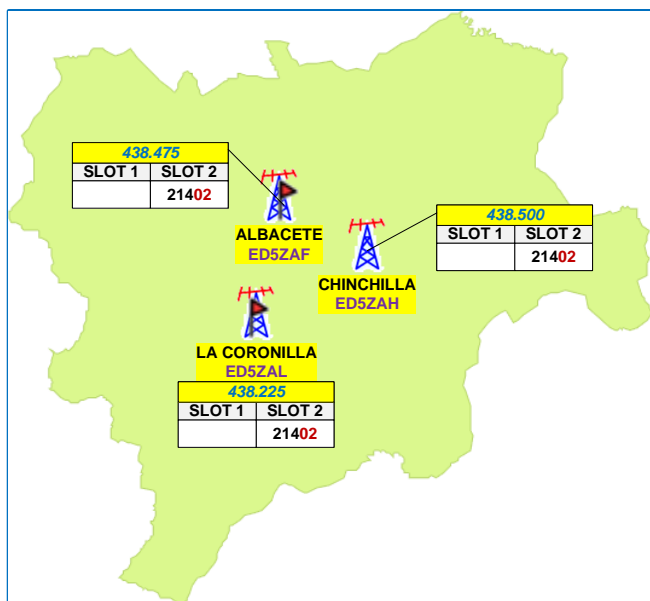

BrandMeister DMR Master Server

Principales TG

- TG 1 Local
- TG 2 Local/Cluster
- TG 8 Regional
- TG 9 Local or Reflector
- TG 91 World-wide
- TG 92 Europe
- TG 93 North America
- TG 95 Australia / NZ
- TG 913 English
- TG 914 Spanish

Uso local del repetidor

- Usar TG9 en **SLOT2**
- **SLOT1** usar preferente para tráfico de red
- Ambas estaciones deben estar en el mismo SLOT y TG*

CANALES SIMPLEX	1U CQ	433.450	1V CQ	145.375
	2U SPLX	433.775	2V SPLX	145.3875
	3U SPLX	438.025	3V SPLX	145.400

SLOT 1 – TG 99 – CC1 / Contacto ID 16777215 (all call)

CANALES DMO SLOT 2	PA1-U	430.400	PA1-V	144.8125
	PA2-U	430.4125	PA2-V	144.825
	PA3-U	430.425	PA3-V	144.8375
	PA4-U	439.800	PA4-V	144.850
	PA5-U	439.8125	PA5-V	144.8625
	PA6-U	439.825	PA6-V	144.875

CASTELLÓN

VALENCIA

ALICANTE

ALBACETE

MURCIA

ALMERÍA