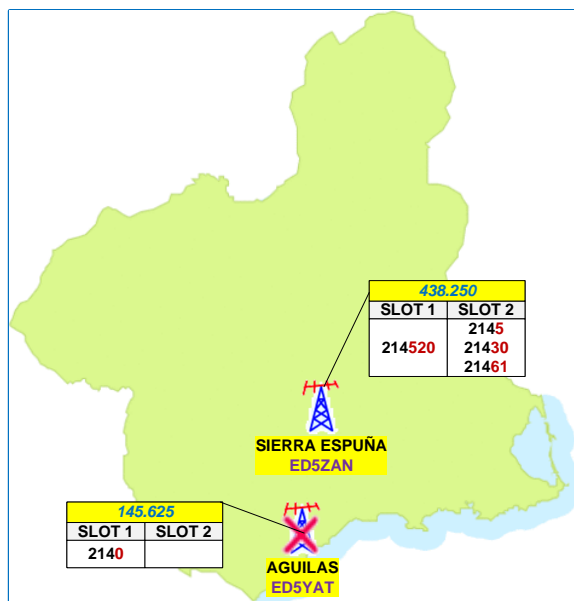

BrandMeister DMR Master Server

Principales TG

- TG 1 Local
- TG 2 Local/Cluster
- TG 8 Regional
- TG 9 Local or Reflector
- TG 91 World-wide
- TG 92 Europe
- TG 93 North America
- TG 95 Australia / NZ
- TG 913 English
- TG 914 Spanish

Uso local del repetidor

- Usar TG9 en **SLOT2**
- **SLOT1** usar preferente para tráfico de red
- Ambas estaciones deben estar en el mismo SLOT y TG*

CANALES SIMPLEX	1U CQ	433.450	1V CQ	145.375
	2U SPLX	433.775	2V SPLX	145.3875
	3U SPLX	438.025	3V SPLX	145.400

CASTELLÓN

VALENCIA

ALICANTE

ALBACETE

MURCIA

ALMERÍA