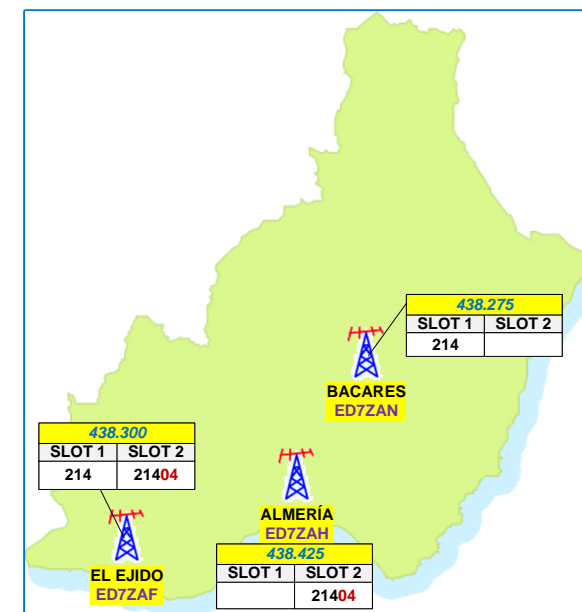

BrandMeister DMR Master Server

Principales TG

- TG 1 Local
- TG 2 Local/Cluster
- TG 8 Regional
- TG 9 Local or Reflector
- TG 91 World-wide
- TG 92 Europe
- TG 93 North America
- TG 95 Australia / NZ
- TG 913 English
- TG 914 Spanish

- TG 214 Spain
- TG 2141 Regional EA1
- TG 2142 Regional EA2
- TG 2143 Regional EA3
- TG 2144 Regional EA4
- TG 2145 Regional EA5
- TG 2146 Regional EA6
- TG 2147 Regional EA7
- TG 2148 Regional EA8
- TG 2149 Regional EA9
- TG 21428 Provincial Madrid
- TG 214XX

Uso local del repetidor

- Usar TG9 en **SLOT2**
- **SLOT1** usar preferente para tráfico de red
- Ambas estaciones deben estar en el mismo SLOT y TG*

CANALES SIMPLEX	1U CQ	433.450	1V CQ	145.375
	2U SPLX	433.775	2V SPLX	145.3875
	3U SPLX	438.025	3V SPLX	145.400

CASTELLÓN

VALENCIA

ALICANTE

ALBACETE

MURCIA

ALMERÍA