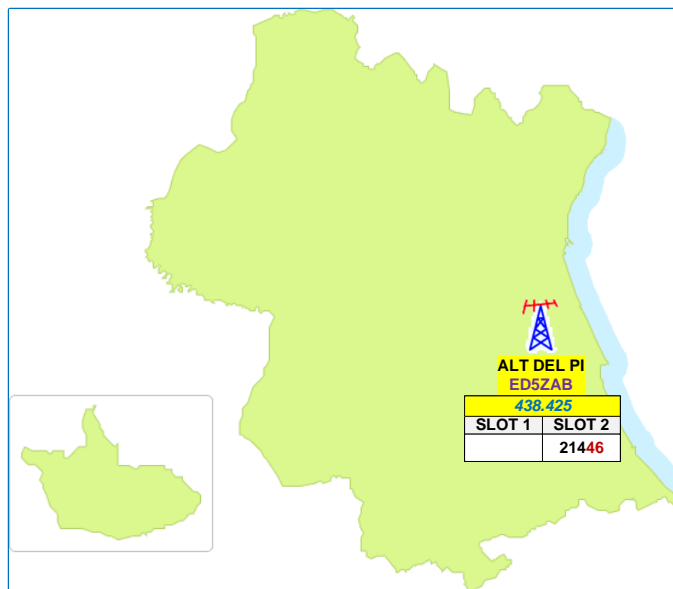

Uso local del repetidor

- Usar TG9 en **SLOT2**
- **SLOT1** usar preferente para tráfico de red
- Ambas estaciones deben estar en el mismo SLOT y TG*

CANALES SIMPLEX	1U CQ	433.450	1V CQ	145.375
	2U SPLX	433.775	2V SPLX	145.3875
	3U SPLX	438.025	3V SPLX	145.400

SLOT 1 – TG 99 – CC1 / Contacto ID 16777215 (all call)

CANALES DMO SLOT 2	PA1-U	430.400	PA1-V	144.8125
	PA2-U	430.4125	PA2-V	144.825
	PA3-U	430.425	PA3-V	144.8375
	PA4-U	439.800	PA4-V	144.850
	PA5-U	439.8125	PA5-V	144.8625
	PA6-U	439.825	PA6-V	144.875

CASTELLÓN

VALENCIA

ALICANTE

ALBACETE

MURCIA

ALMERÍA