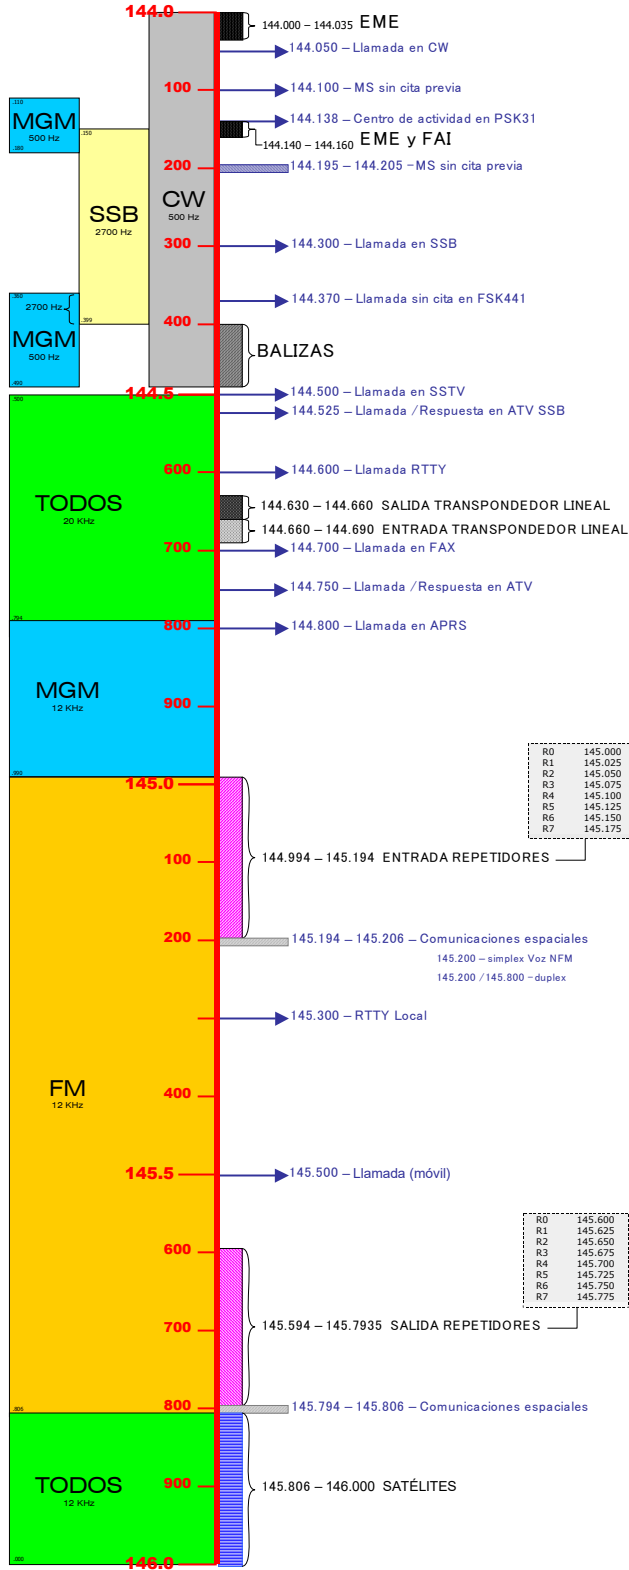

BANDA DE VHF (2 m)

IARU Región 1. En vigor desde Enero 2006

BANDA DE UHF (70 cm)

IARU Región 1. En vigor desde Enero 2006